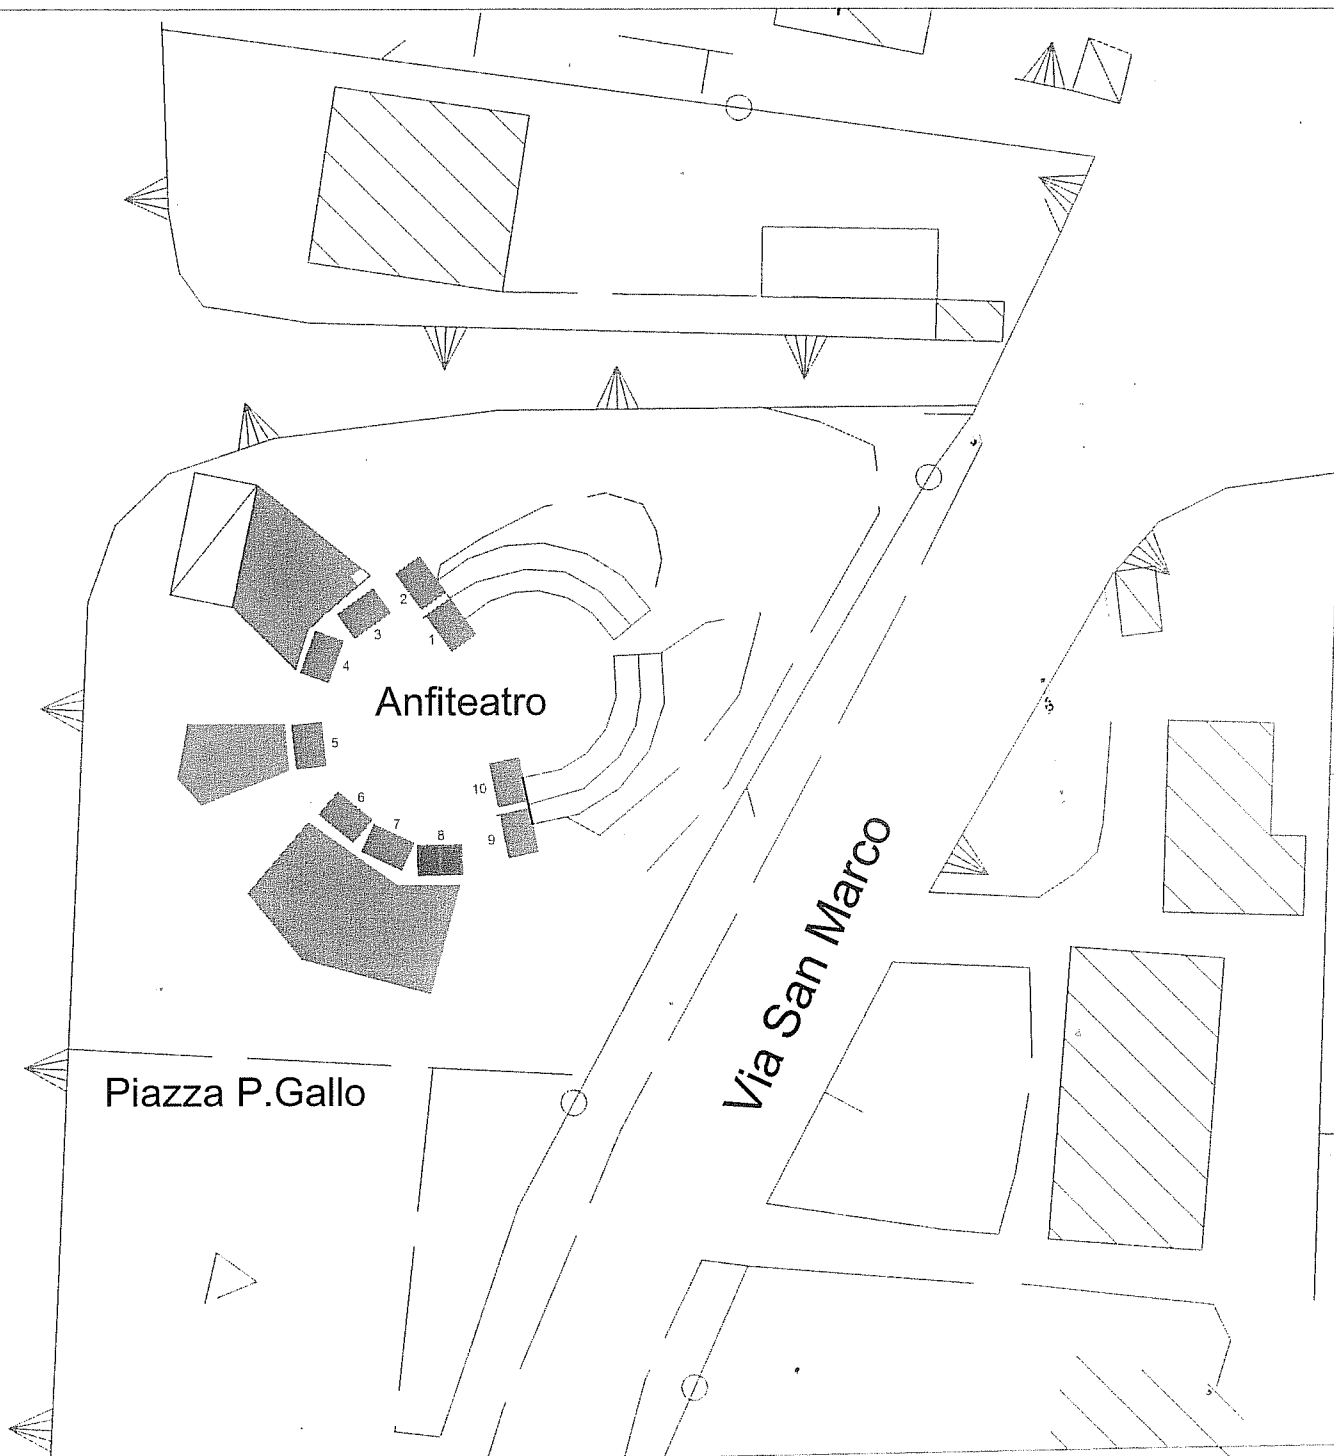

Planimetria di ubicazione

P.zza Gallo - Via San Marco

legenda

n.10 postazioni
max ingombro mq 6,00